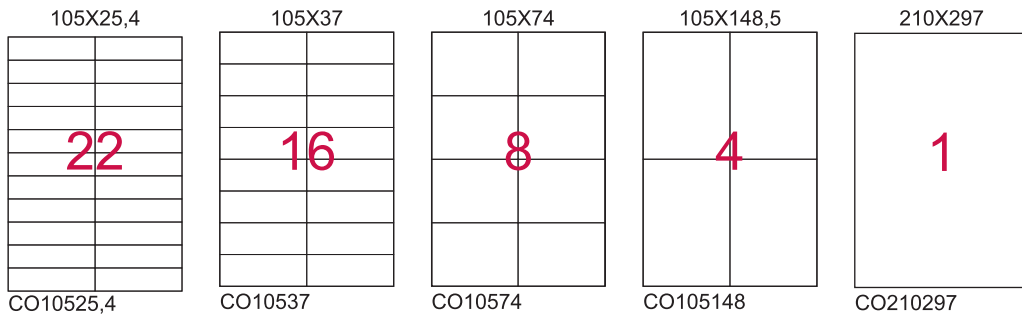

CO7074

CO70148,5

CO9029,7

HOJAS OTRAS MEDIDAS
OTHER SIZES SHEETS

*Consultar cantidades mínimas. / Consult minimum quantity.

ETIQUETAS HOJAS COLORES
COLORS SHEETS

*Consultar cantidades mínimas. / Consult minimum quantity.

COLORES/COLORS

ETIQUETAS HOJAS ADHESIVO REMOVIBLE

REMOVABLE ADHESIVE LABELS SHEETS

*Consultar cantidades mínimas. / Consult minimum quantity.

ETIQUETAS EN ROLLO

ROLLS LABELS

Estas etiquetas se presentan en rollo.
Disponemos de más de 500 troqueles.
Posibilidad de imprimir hasta 4 colores.
Se pueden fabricar en diferentes tipos de papel.

Estas etiquetas son estándar y se presentan en rollo de 500 unidades.
Medida etiqueta 120x80.

These labels are standars and comes in 500 unity roll format.
Label size 120x80.

FRAGIL.MANEJAD CON CUIDADO

• FRAGILE HANDLE WITH CARE • ZERBRECHLICHE GÜTER

Estas etiquetas son estándar y se presentan en rollo de 250 unidades.
Medida etiqueta 136x105.

These labels are standars and comes in 250 unity roll format.
Label size 136x105.