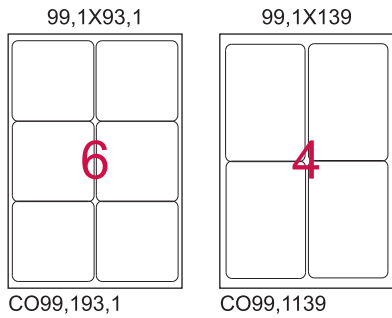

CO7074

CO70148,5

CO9029,7

HOJAS OTRAS MEDIDAS
OTHER SIZES SHEETS

*Consultar cantidades mínimas. / Consult minimum quantity.

ETIQUETAS HOJAS COLORES
COLORS SHEETS

*Consultar cantidades mínimas. / Consult minimum quantity.

Estas etiquetas son estándar y se presentan en rollo de 250 unidades.
Medida etiqueta 136x105.

These labels are standars and comes in 250 unity roll format.
Label size 136x105.